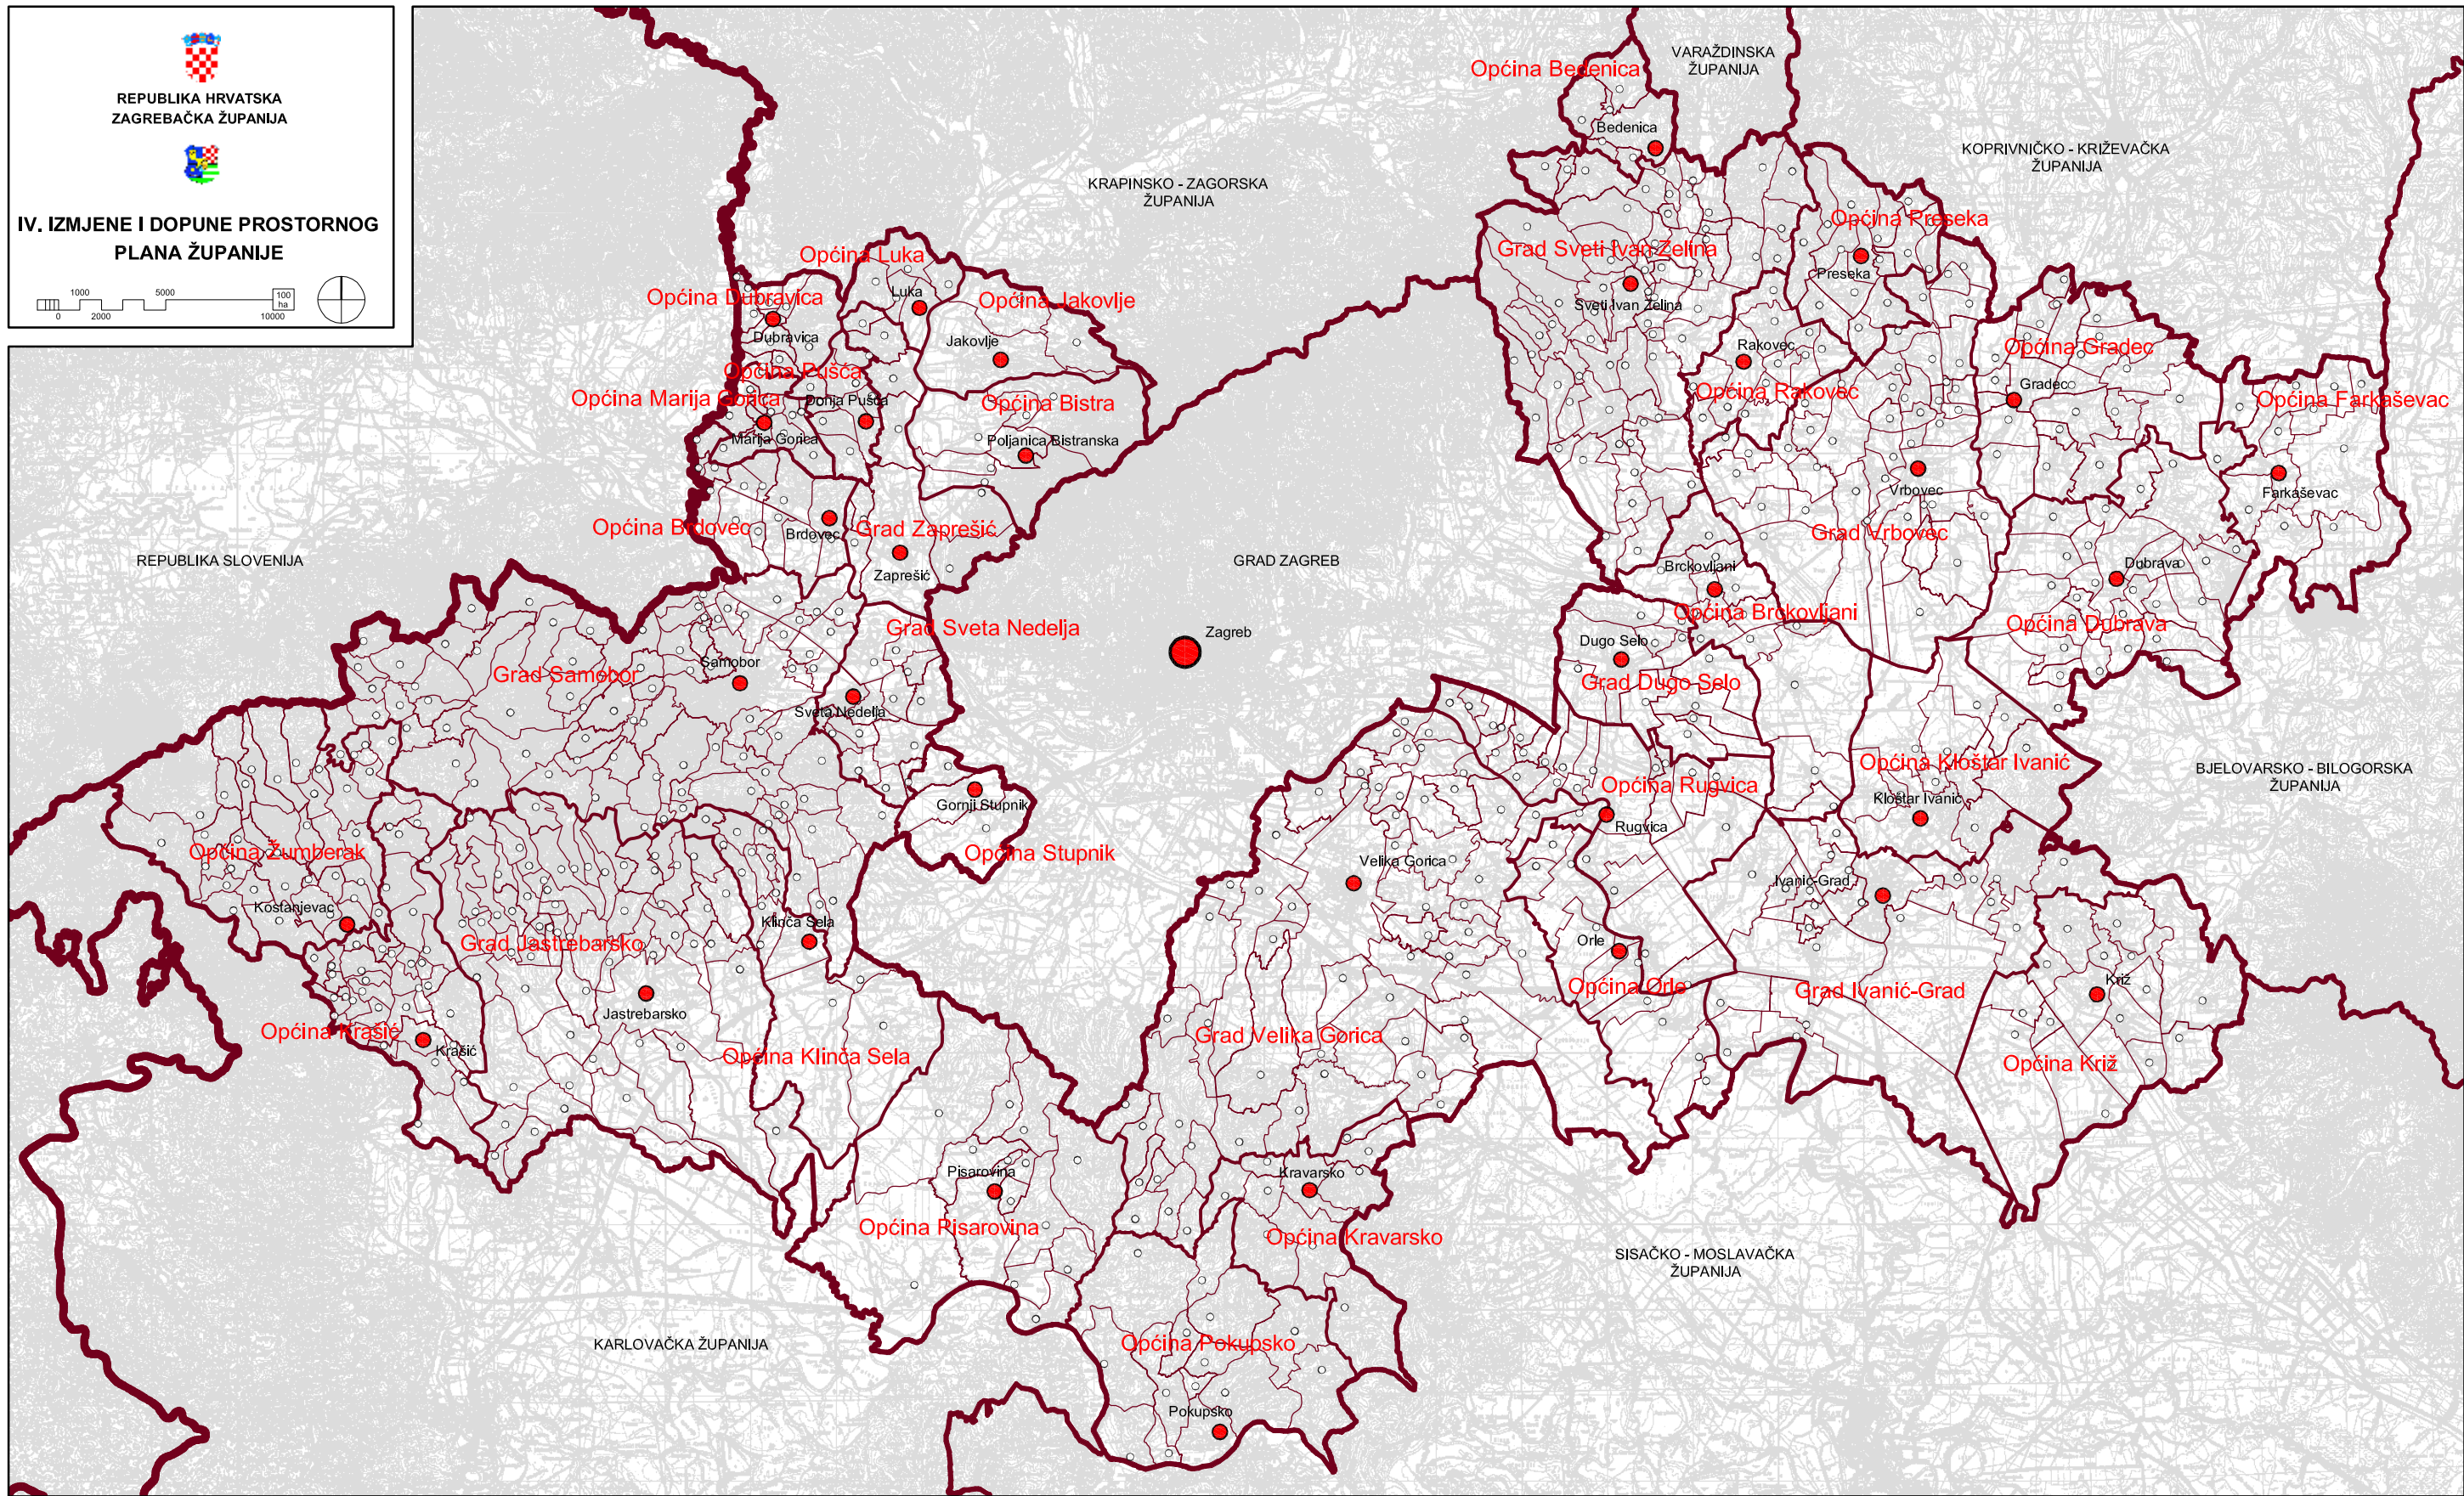

 REPUBLIKA HRVATSKA
 ZAGREBAČKA ŽUPANIJA

**IV. IZMJENE I DOPUNE PROSTORNOG
 PLANA ŽUPANIJE**

<p>Teritorijalne i statističke granice</p> <ul style="list-style-type: none">  Državna granica  Županijska granica  Općinska / gradska granica  Granica naselja 	<p>Centroidi naselja</p> <ul style="list-style-type: none">  Županijsko sjedište  Gradska i općinska sjedišta  Ostala naselja
--	--

1. TERITORIJALNO POLITIČKI USTROJ

MJERILO 1:300.000